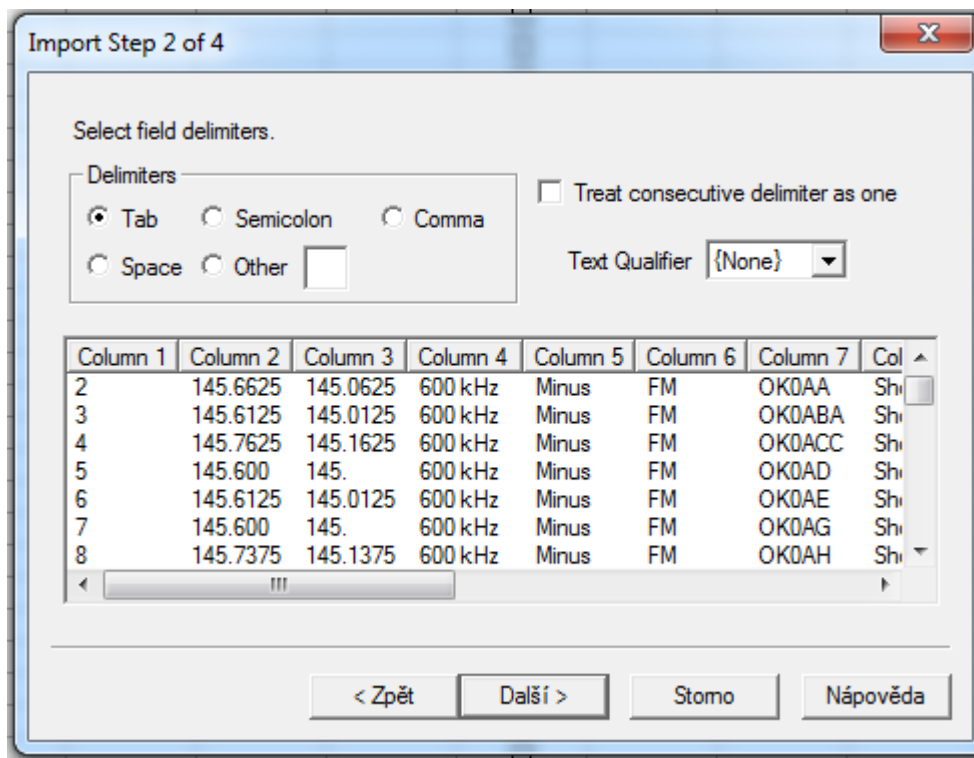

Po zvolení souboru vyskočí nám tabulka:

Tady musíme nastavit od kolikátého řádku jsou data, já vidím 3, tak nastavíme 3.

Dalším krokem je nastavení formátu souboru, to necháme na **TAB** a dáme **NEXT**.

Krok 3 je trošku otravný ale je nutný...

Tady musíme vždy kliknout na ignore, a ve scroll nabídce přiřadit správnou volbu.

V konečné fázi by to mělo vypadat takle:

Pokud jsme správně přiřadili k hodnotám jejich zákonné potomky, tak jdeme **NEXT**