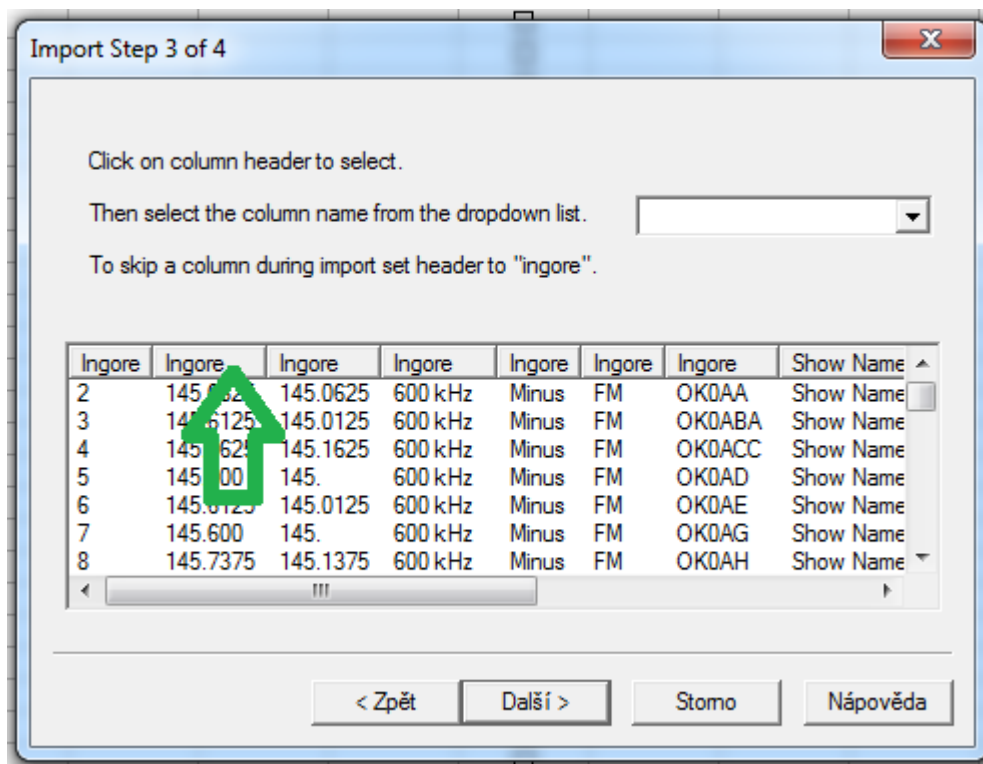

Po zvolení souboru vyskočí nám tabulka:

Tady musíme nastavit od kolikátého řádku jsou data, já vidím 3, tak nastavíme 3.

Dalším krokem je nastavení formátu souboru, to necháme na **TAB** a dáme **NEXT**.

Krok 3 je trošku otravný ale je nutný...

Tady musíme vždy kliknout na ignore, a ve scroll nabídce přiřadit správnou volbu.

V konečné fázi by to mělo vypadat takle:

Pokud jsme správně přiřadili k hodnotám jejich zákonné potomky, tak jdeme **NEXT**