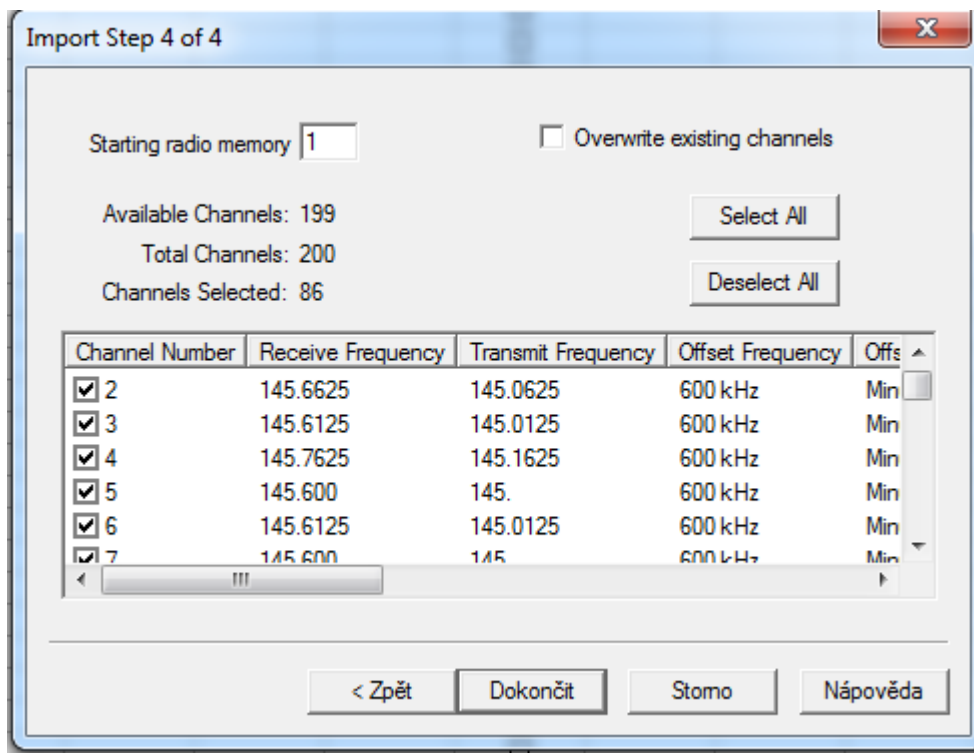

Krok 3 je trošku otravný ale je nutný...

Tady musíme vždy kliknout na ignore, a ve scroll nabídce přiřadit správnou volbu.

V konečné fázi by to mělo vypadat takle:

Pokud jsme správně přiřadili k hodnotám jejich zákonné potomky, tak jdeme **NEXT**