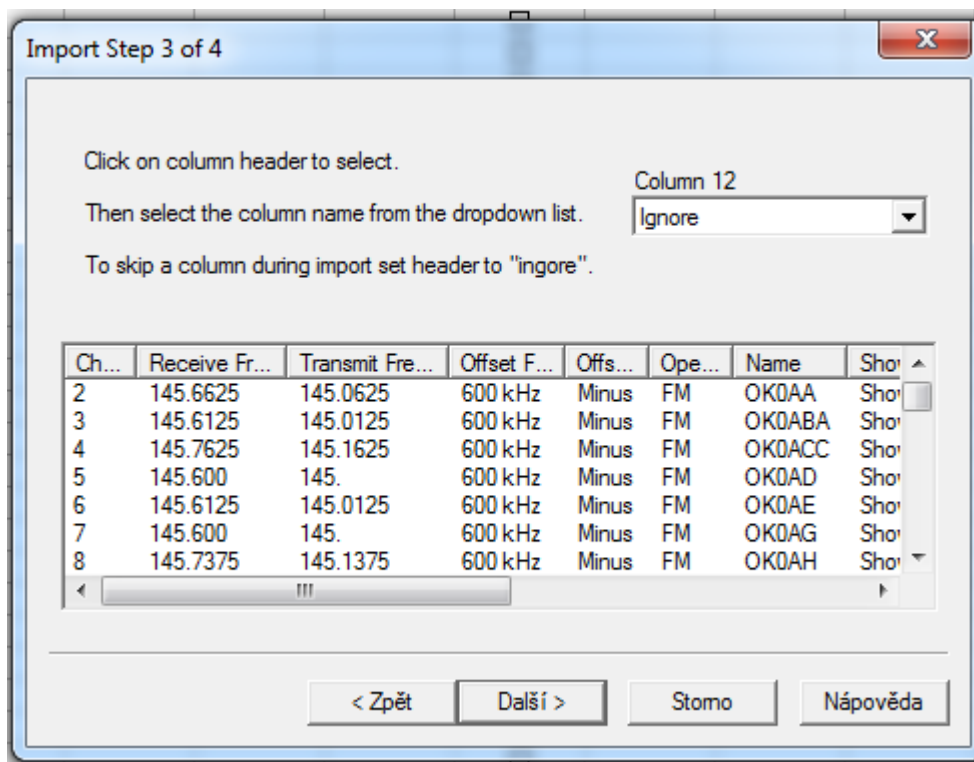

Po zvolení souboru vyskočí nám tabulka:

Tady musíme nastavit od kolikátého řádku jsou data, já vidím 3, tak nastavíme 3.

Dalším krokem je nastavení formátu souboru, to necháme na **TAB** a dáme **NEXT**.

Krok 3 je trošku otravný ale je nutný...

Tady musíme vždy kliknout na ignore, a ve scroll nabídce přiřadit správnou volbu.

V konečné fázi by to mělo vypadat takle:

Pokud jsme správně přiřadili k hodnotám jejich zákonné potomky, tak jdeme **NEXT**